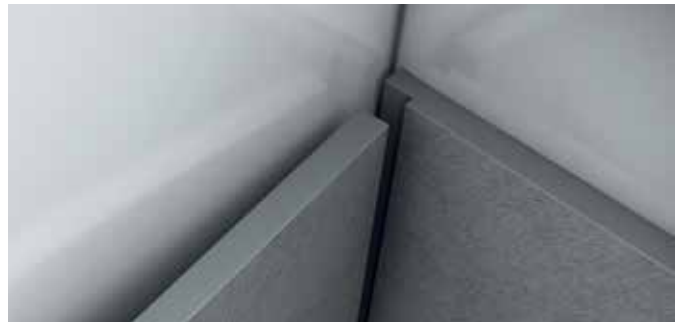

## Zuschnitt zur Anpassung

An Wänden, an denen das Paneel angepasst werden muss: Fenster, Pfeiler usw. problemlos.

## LOW-Wall – ein Klick und fertig

---

Für das System zur Verbindung von Paneelen wurde ein möglichst einfacher Montagevorgang der LOW-Rückwände angestrebt.

Nut- und Federseite zwischen Paneelen.

Nut- und Federseite für Ecken.